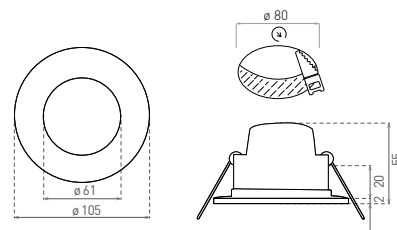

LED BONO 5W

LED BONO 8W

LED 5W ► ≳ 35W HALOGEN
LED 8W ► ≳ 55W HALOGEN

		 EAN	 color	 W	 lm	 color	T_c CCT	 kg	 1/box
LED BONO-R WHITE 5W NW	GXLL021	8592660114408	bílá	5	350	neutrální bílá	4000K	0,08	1/48
LED BONO-R WHITE 5W WW	GXLL020	8592660114392	bílá	5	330	teplá bílá	3000K	0,08	1/48
LED BONO-R Matt chrome 5W NW	GXLL025	8592660115603	matný chrom	5	350	neutrální bílá	4000K	0,08	1/48
LED BONO-R Matt chrome 5W WW	GXLL024	8592660115597	matný chrom	5	330	teplá bílá	3000K	0,08	1/48
LED BONO-R Black 5W NW	GXLL081	8592660135274	černá	5	350	neutrální bílá	4000K	0,08	1/48
LED BONO-R Black 5W WW	GXLL080	8592660135335	černá	5	330	teplá bílá	3000K	0,08	1/48
LED BONO-R WHITE 8W NW	GXLL035	8592660123745	bílá	8	580	neutrální bílá	4000K	0,11	1/40
LED BONO-R WHITE 8W WW	GXLL036	8592660123752	bílá	8	560	teplá bílá	3000K	0,11	1/40
LED BONO-R Matt chrome 8W NW	GXLL037	8592660123769	matný chrom	8	580	neutrální bílá	4000K	0,11	1/40
LED BONO-R Matt chrome 8W WW	GXLL038	8592660123776	matný chrom	8	560	teplá bílá	3000K	0,11	1/40
LED BONO-R Black 8W NW	GXLL085	8592660135298	černá	8	580	neutrální bílá	4000K	0,11	1/40
LED BONO-R Black 8W WW	GXLL084	8592660135359	černá	8	560	teplá bílá	3000K	0,11	1/40