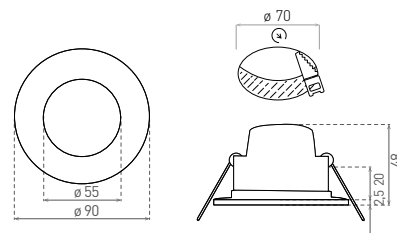

LED BONO ROUND

220-240V-
50/60Hz

IP65/20

-20+35°C

Ra
CRI
≥80

90°

30 000

RoHS

NEUTRAL
WHITE

WARM
WHITE

- VESTAVNÉ SVÍTIDLO LED SMD
- těleso svítidla: plast
- difuzor: mléčný (PC)
- prachotěsné a voděodolné
- energeticky úsporná náhrada za halogenová svítidla
- 85% snížení spotřeby elektrické energie
- integrovaný vnitřní napájecí zdroj CCD LED
- připraveno pro průběžnou montáž

LED BONO 5W

LED 5W ► ≳ 35W HALOGEN
LED 8W ► ≳ 55W HALOGEN

		 EAN	 color	 W	 lm	 color	T_c CCT	 kg	 1/box
LED BONO-R WHITE 5W NW	GXLL021	8592660114408	bílá	5	350	neutrální bílá	4000K	0,08	1/48
LED BONO-R WHITE 5W WW	GXLL020	8592660114392	bílá	5	330	teplá bílá	3000K	0,08	1/48
LED BONO-R Matt chrome 5W NW	GXLL025	8592660115603	matný chrom	5	350	neutrální bílá	4000K	0,08	1/48
LED BONO-R Matt chrome 5W WW	GXLL024	8592660115597	matný chrom	5	330	teplá bílá	3000K	0,08	1/48
LED BONO-R Black 5W NW	GXLL081	8592660135274	černá	5	350	neutrální bílá	4000K	0,08	1/48
LED BONO-R Black 5W WW	GXLL080	8592660135335	černá	5	330	teplá bílá	3000K	0,08	1/48
LED BONO-R WHITE 8W NW	GXLL035	8592660123745	bílá	8	580	neutrální bílá	4000K	0,11	1/40
LED BONO-R WHITE 8W WW	GXLL036	8592660123752	bílá	8	560	teplá bílá	3000K	0,11	1/40
LED BONO-R Matt chrome 8W NW	GXLL037	8592660123769	matný chrom	8	580	neutrální bílá	4000K	0,11	1/40
LED BONO-R Matt chrome 8W WW	GXLL038	8592660123776	matný chrom	8	560	teplá bílá	3000K	0,11	1/40
LED BONO-R Black 8W NW	GXLL085	8592660135298	černá	8	580	neutrální bílá	4000K	0,11	1/40
LED BONO-R Black 8W WW	GXLL084	8592660135359	černá	8	560	teplá bílá	3000K	0,11	1/40